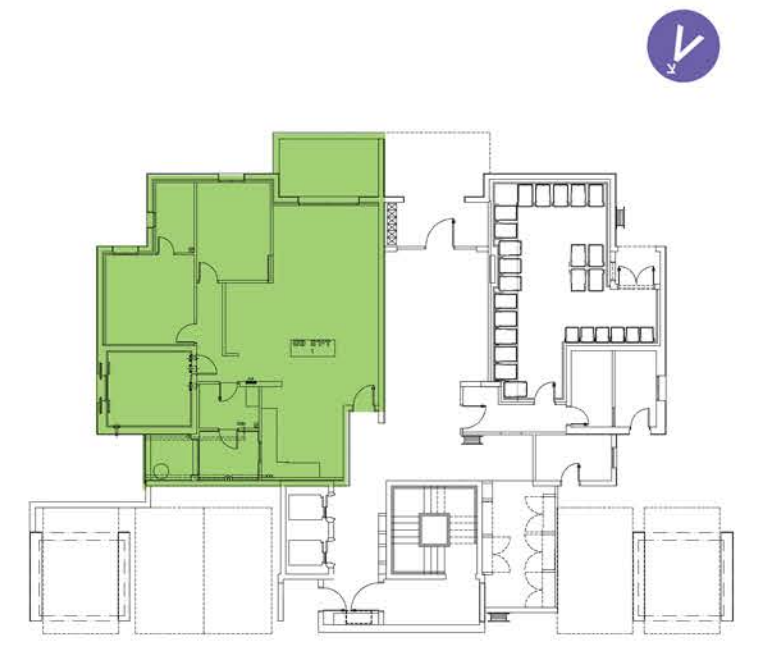

**דירת גן 4 חדר' + גינה  
דגם A2**

בניין	דירה	קומה	שטח	גינה
81 &	1	קרקע	120.46 מ"ר	157.40 מ"ר

< אין התחייבות כלשהיא מטעם החברה להבטיח דירה זו או אחרת. הנ"ל בכפוף למלאי הדירות הפנויות ולמיקום הזוכה בהגרלה.